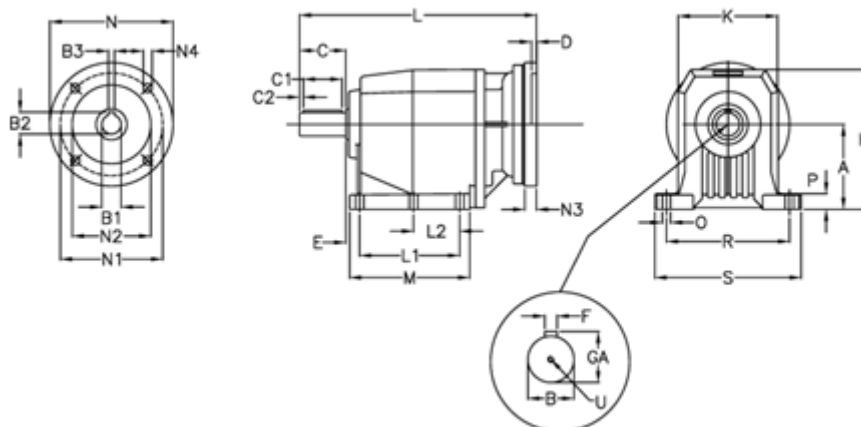

Varenummer: 40600705221250

Beskrivelse: Tandhjulsgeær C703P-52,2-P132B5

## Mål

A = 210	D = 5.0	L2 = 0.0	P = 30
B = 60	E = 25	M = 222.0	R = 300
B1 = 38	F = 18	N = 300	S = 350
B2 = 41.3	GA = 64.0	N1 = 265	U = M20x42
B3 = 10	H = 349	N2 = 230	
C = 120	K = 262	N3 = 16	
C1 = 90	L = 519.5	N4 = 14	
C2 = 15	L1 = 165.0	O = 22	